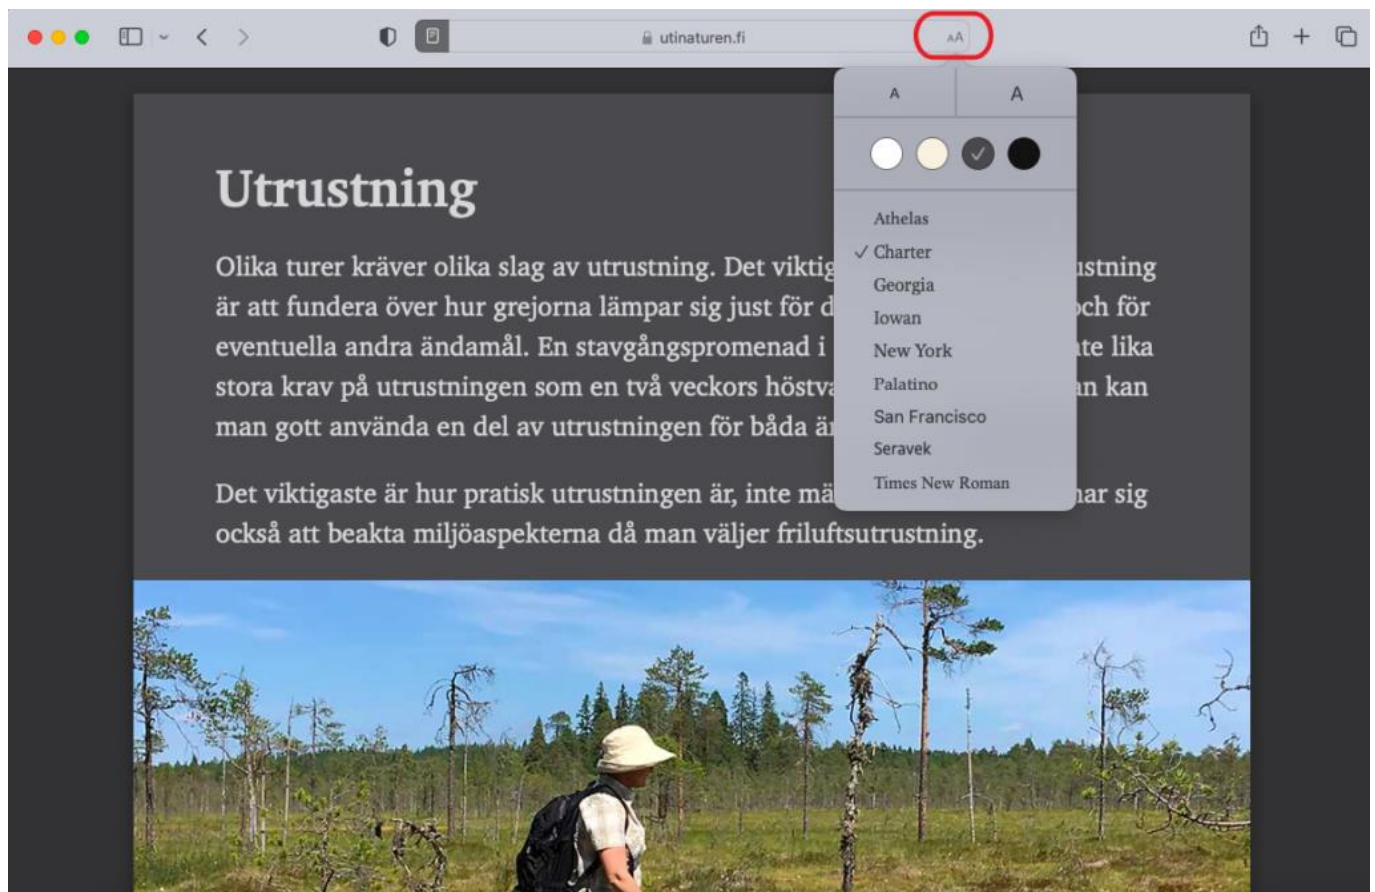

Anpassa textens utseende

Pröva dig fram att anpassa textens utseende så att den passar dig.

- Du kan anpassa textens utseende när läsvyn är aktiv.
- Tryck på **symbolen AA** som finns till höger om adressfältet.
- Anpassa textstorlek, bakgrundsfärg och typsnitt.

Använd Safari på andra apparater

Du kan använda läsvyn i Safari även på följande apparater:

- iPad
- iPhone